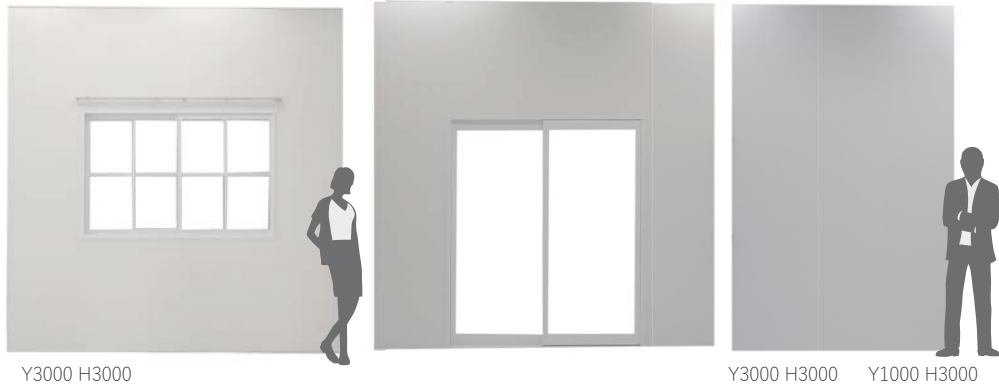

スタジオに常設の「設備・備品」はご利用いただけます。

ご利用には事前のお申込みが必要です。

ただ今、撮影機材の貸し出しは
行っておりません。ご了承ください。

壁面パネル