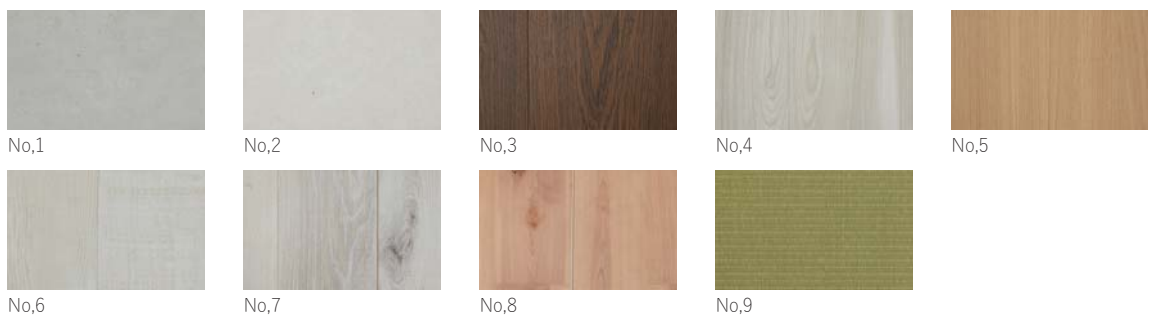

スタジオに常設の「設備・備品」はご利用いただけます。

ご利用には事前のお申込みが必要です。

ただ今、撮影機材の貸し出しは
行っておりません。ご了承ください。

壁面パネル

床素材

テーブル 椅子

小道具

バック紙

ご利用前にお申込み下さい。
ご利用には 10,000 円申し受けます。

その他備品

WiFi ご利用いただけます。

Bluetooth
Speaker