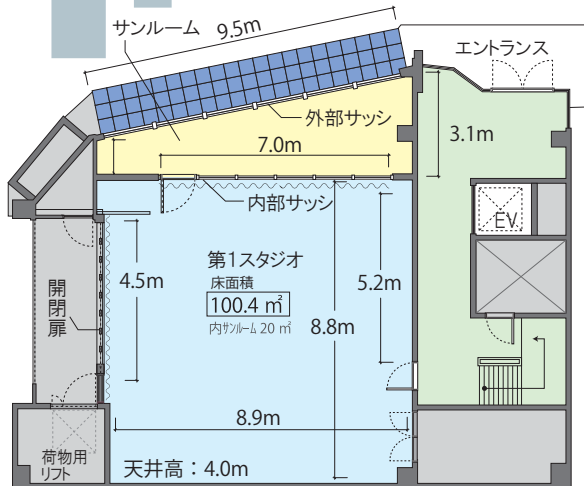

スタジオレンタル フloorのご案内

IMAGE STUDIO
ESORA
天七
studio

大阪市北区本庄東 2-5-27

自然な外光が演出できる二重サッシのサンルーム

1F

リビング、キッチン、ダイニングから和室まで。建て込みを使った撮影も、広いスペースで十分に対応可能です。

大きな開口の窓で、外光をたっぷり使った撮影が行えます。また、10M以上の奥行で、複数チームでの撮影も可能。効率的にご利用いただけます。

2F

広く明るいメイクルーム
撮影の合間の休憩やランチのスペースにも。またミーティングも可能な設備とスペースです。

ENTRANCE

玄関からスタジオへ続く、大理石張りの明るいエントランス。サンルーム外側はタイル張りでアウトドアのロケーション。