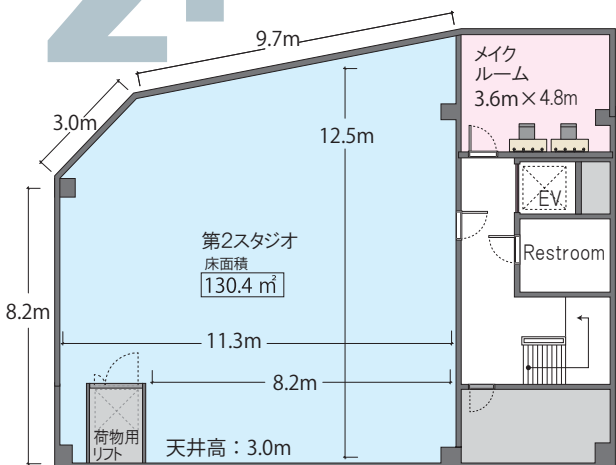

スタジオレンタル フloorのご案内

IMAGE STUDIO
ESORA
天七
studio

大阪市北区本庄東 2-5-27

自然な外光が演出できる二重サッシのサンルーム

1F

リビング、キッチン、ダイニングから和室まで。建て込みを使った撮影も、広いスペースで十分に対応可能です。

大きな開口の窓で、外光をたっぷり使った撮影が行えます。また、10M以上の奥行で、複数チームでの撮影も可能。効率的にご利用いただけます。

2F

広く明るいメイクルーム
撮影の合間の休憩やランチのスペースにも。またミーティングも可能な設備とスペースです。

ENTRANCE

玄関からスタジオへ続く、大理石張りの明るいエントランス。サンルーム外側はタイル張りでアウトドアのロケーション。