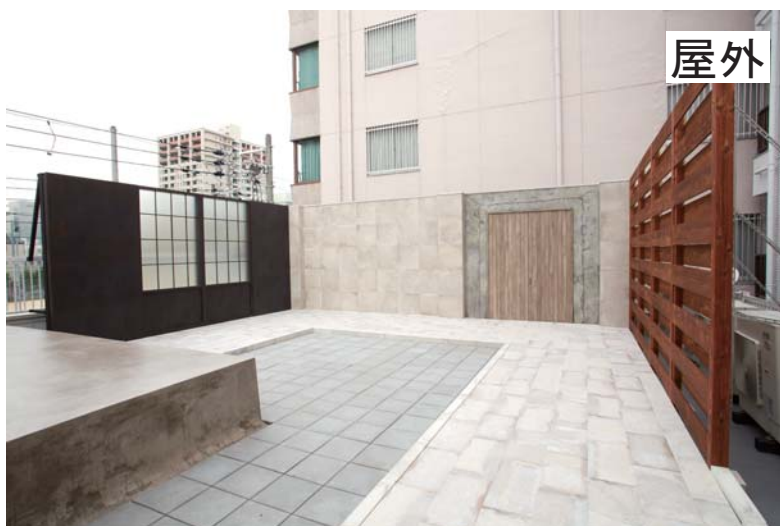

スタジオレンタル フロアのご案内

IMAGE STUDIO
ESORA
同心
studio

大阪市北区同心 1-5-11

1F

メイクルームも
ご利用いただけます。

撮影商品を大量に持ち込んでも対応できる広さ。

南向きの大きな窓から光も入り、自然光をでの撮影も可能

3F

3階屋上でのアウトドア空間は、
複数の壁面で囲まれた
イメージの異なるロケーション
スペース。

ver.210407