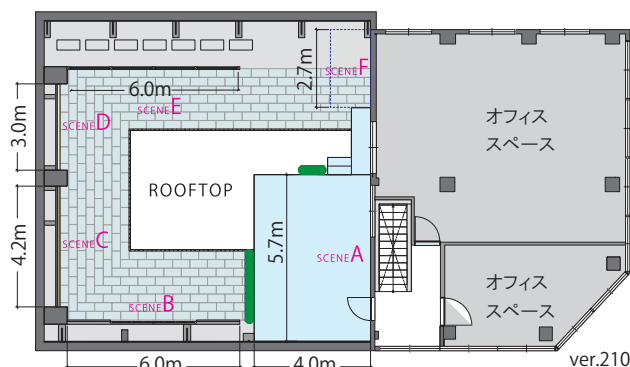

スタジオレンタル フロアのご案内

IMAGE STUDIO
ESORA
同心
studio

大阪市北区同心 1-5-11

1F

メイクルームも
ご利用いただけます。

撮影商品を大量に持ち込んでも対応できる広さ。

南向きの大きな窓から光も入り、自然光をでの撮影も可能

3F

3階屋上でのアウトドア空間は、
複数の壁面で囲まれた
イメージの異なるロケーション
スペース。

ver.210407