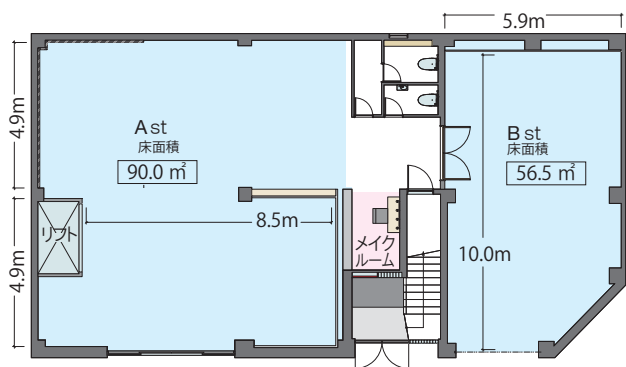

スタジオレンタル フロアのご案内

IMAGE STUDIO
ESORA
同心
studio

大阪市北区同心 1-5-11

1F

メイクルームも
ご利用いただけます。

撮影商品を大量に持ち込んでも対応できる広さ。

南向きの大きな窓から光も入り、自然光をでの撮影も可能

3F

3階屋上でのアウトドア空間は、
複数の壁面で囲まれた
イメージの異なるロケーション
スペース。

ver.210407